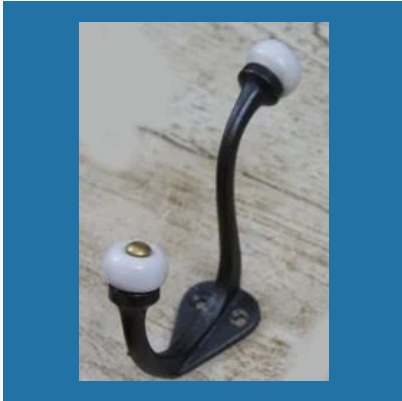

CERAMIC HOOK

Ceramic Hook